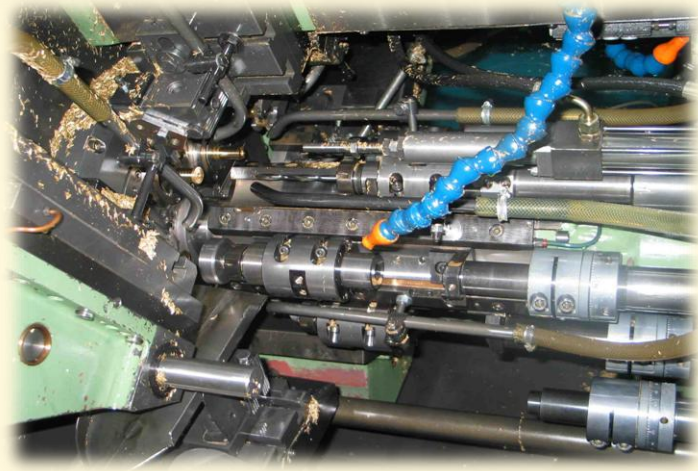

Tipologia	Plurimandrino	Anno costruzione	1991	Luogo	
Costruttore	Mori Say	Condizione	Buona	Data	
Modello macchina	6-25 P1				

Foto

Dati tecnici

Passaggio barra	25
Numero mandrini	6
Numero di serie	
Controllo numerico	

Dotazioni – Accessori

Macchina standard
Dispositivo di filettatura differenziale
Evacuatore trucioli
Aspiratore di fumi Losma

Condizioni di vendita

Prezzo
Consegna

Caricatore

Marca P. Cucchi Anno
Modello
Matricola