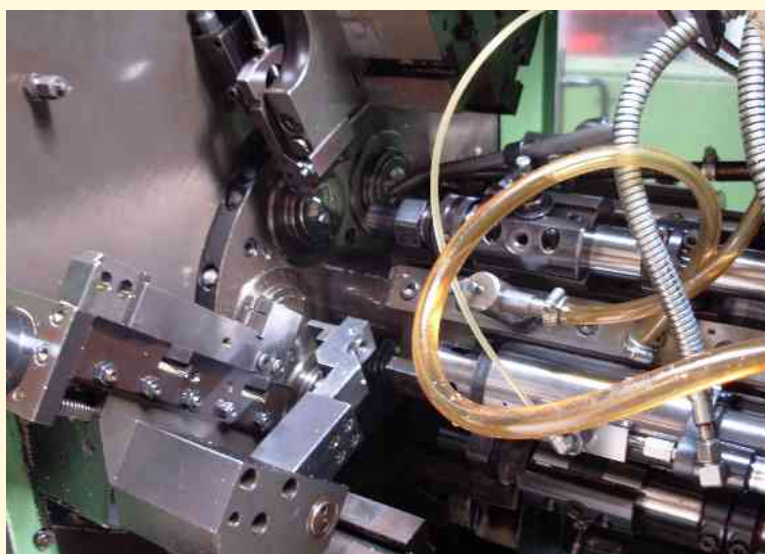

Tipologia	Plurimandrino	Anno costruzione	1984	Luogo	Utamac
Costruttore	Schutte	Condizione	Buona	Data	Giu 2010
Modello macchina	SF 13				

Foto

Dati tecnici

Passaggio barra	13
Numero mandrini	6
Numero di serie	
Controllo numerico	

Dotazioni – Accessori

Mandrino di ripresa sincrono con stop mandrino
 Dispositivo di filettatura differenziale
 Portautensili vari
 Convogliatore trucioli

Condizioni di vendita

Prezzo
 Consegna

Caricatore