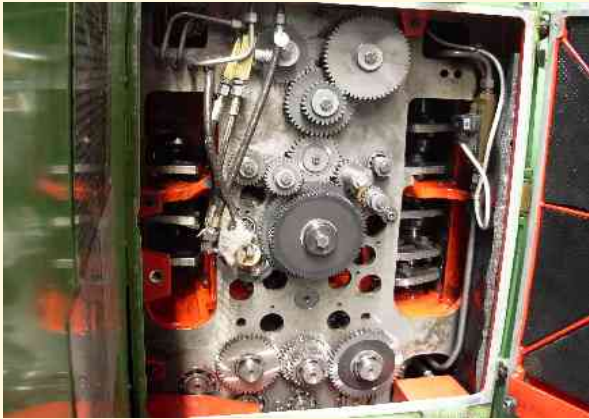

Tipologia	Plurimandrino	Anno costruzione	1984	Luogo	Utamac
Costruttore	Schutte	Condizione	Buona	Data	Giu 2010
Modello macchina	SF 13				

Foto

Dati tecnici

Passaggio barra	13
Numero mandrini	6
Numero di serie	
Controllo numerico	

Dotazioni – Accessori

Mandrino di ripresa sincrono con stop mandrino
 Dispositivo di filettatura differenziale
 Portautensili vari
 Convogliatore trucioli

Condizioni di vendita

Prezzo
 Consegna

Caricatore

Marca	Iemca	Anno
Modello	PRA/40/33	
Matricola	84102108	

Note generali

Introduttore di barre a piani, lemca