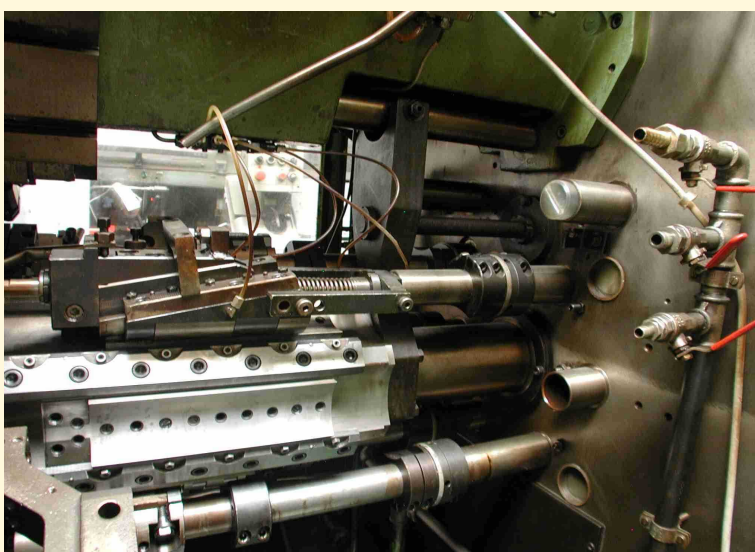

Tipologia	Plurimandrino	Anno costruzione	1974	Luogo	
Costruttore	Schutte	Condizione	Buona	Data	
Modello macchina	SF 40				

Foto

Dati tecnici

Passaggio barra 40
 Numero mandrini 6
 Numero di serie
 Controllo numerico