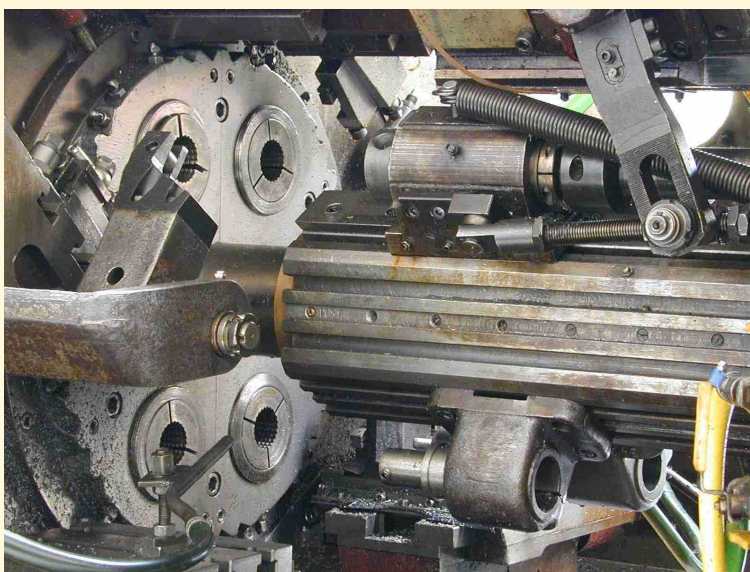

Tipologia	Plurimandrino	Anno costruzione	1986	Luogo	
Costruttore	Gildemeister	Condizione	Discreta	Data	
Modello macchina	AS 48 Fat				

Foto

Dati tecnici

Passaggio barra 48
 Numero mandrini 6
 Numero di serie
 Controllo numerico

Dotazioni – Accessori

Indipendente in stazione 5
 Fascio tubi
 Piantana
 Convogliatore di trucioli
 Portautensili
 Camm
 Ingranaggi vari

Condizioni di vendita

Prezzo
 Consegna

Caricatore

Marca
 Modello
 Matricola
 Anno